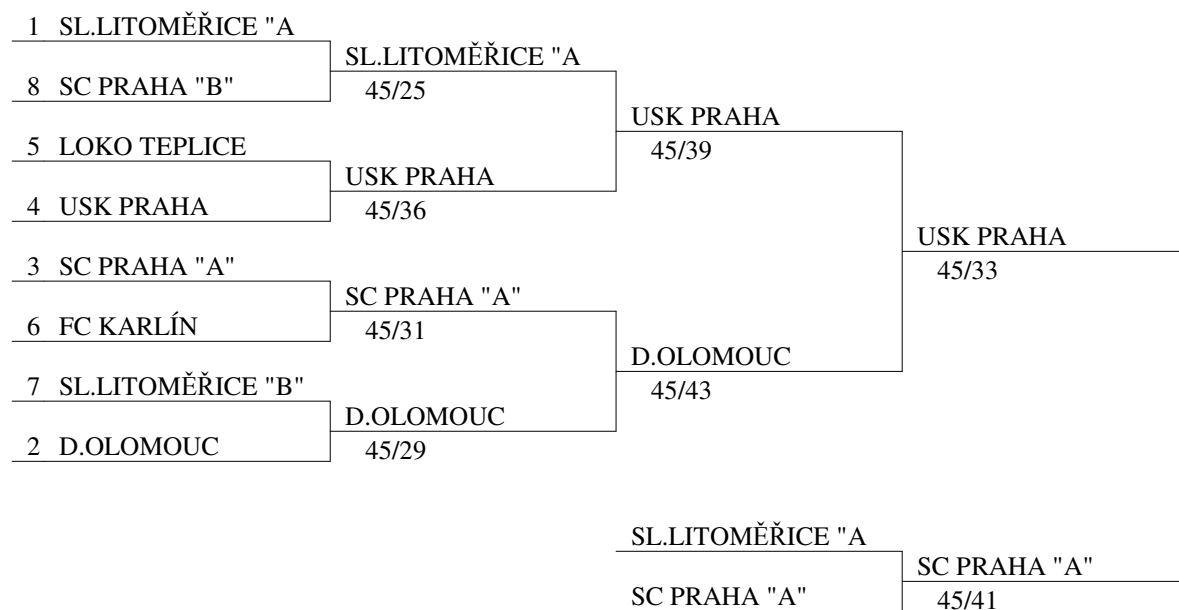

MČR 2019
kord žacky družstva
SC Praha
16. 6. 2019

Čtvrt finale