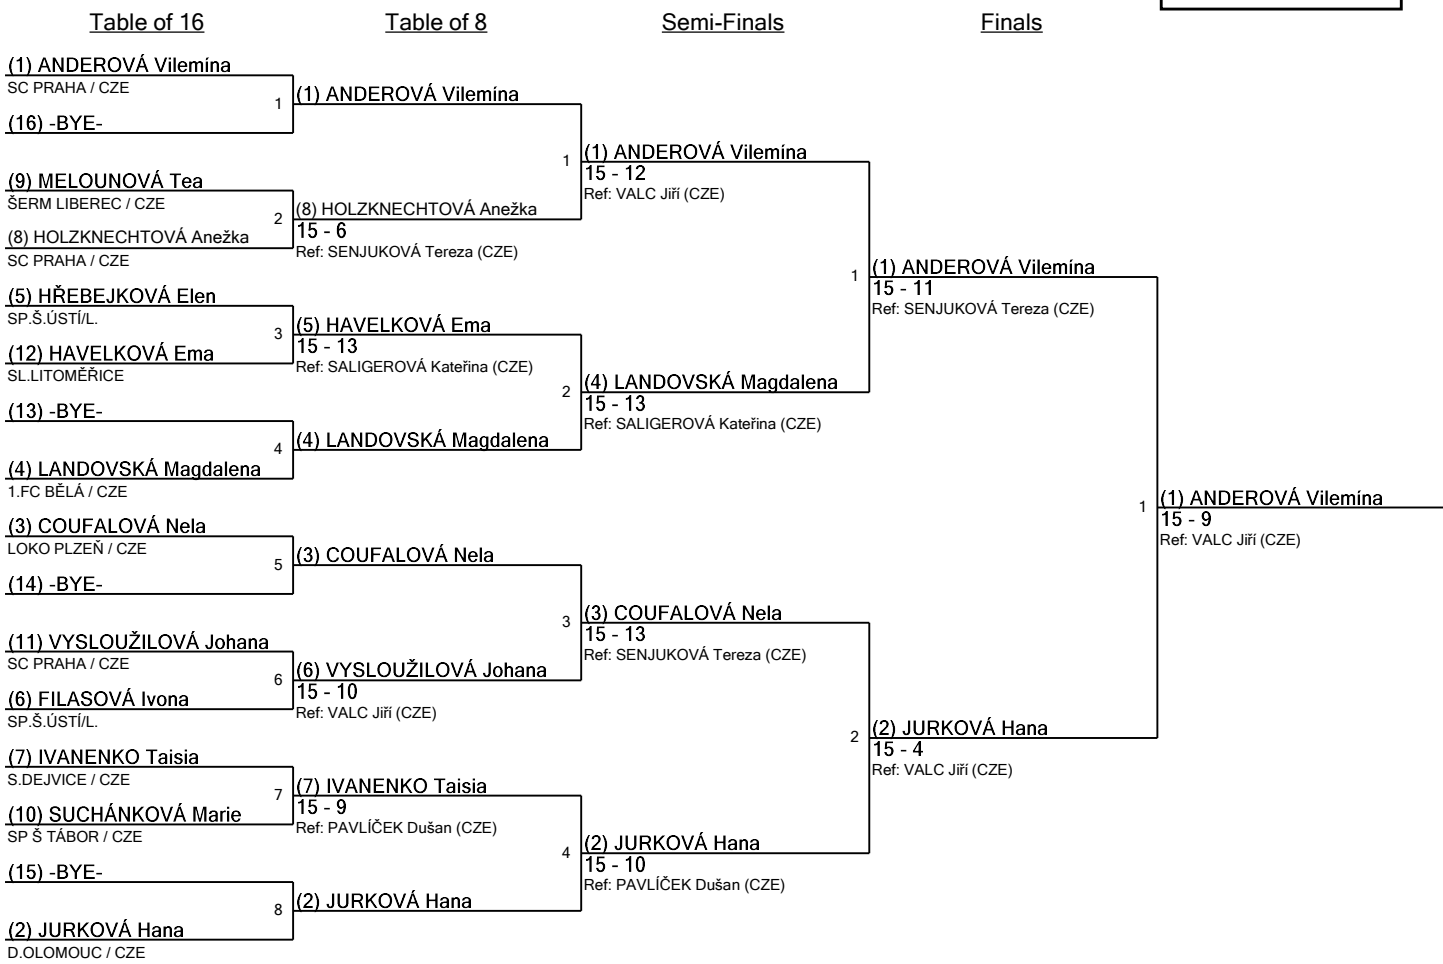

2	Strip 9	Referee(s):
	9:00	SENJUKOVÁ Tereza (SP PLZEŇ / CZE)

Name	Affiliation	#	1	2	3	4	5	6	7	8	V	V/M	TS	TR	Ind
ANDEROVÁ Vilemína	SC PRAHA / CZE	1		V5	V5	V5	V5	V5	V5	V5	7	1,00	35	14	21
DVOŘÁKOVÁ Alžběta	SL.LITOMĚŘICE	2	D1		V5	D4	D1	D2	D0	D2	1	0,14	15	34	-19
HAVELKOVÁ Ema	SL.LITOMĚŘICE	3	D1	D4		D3	D0	D2	V5	V5	2	0,29	20	32	-12
MELOUNOVÁ Tea	ŠERM LIBEREC / CZE	4	D3	V5	V5		D1	V5	D3	D3	3	0,43	25	28	-3
HOLZKNECHTOVÁ Anežka	SC PRAHA / CZE	5	D1	V5	V5	V5		D3	D4	D4	3	0,43	27	22	5
SUCHÁNKOVÁ Marie	SP Š TÁBOR / CZE	6	D2	V5	V5	D1	V5		D1	D2	3	0,43	21	27	-6
HŘEBEJKOVÁ Elen	SP.Š.ÚSTÍ/L.	7	D4	V5	D4	V5	V5	V5		D3	4	0,57	31	23	8
LANDOVSKÁ Magdalena	1.FC BĚLÁ / CZE	8	D2	V5	D3	V5	V5	V5	V5		5	0,71	30	24	6

MČR - mini žačky kord - jednotlivci

Seeding for Round #2 - DE

U11WE

Tournament: Mistrovství ČR 2020 , kord - kadeti a minižáci
Date: sobota 5. září 2020 - 9:00
FIE Document: FE_FIE_0008

Seed	Name	Club	Country	V	V/M	TS	TR	Ind	Notes
1	ANDEROVÁ Vilemína	SC PRAHA	CZE	7	1,00	35	14	+21	Advanced
2	JURKOVÁ Hana	D.OLOMOUC	CZE	6	1,00	26	10	+16	Advanced
3	COUFALOVÁ Nela	LOKO PLZEŇ	CZE	5	0,83	28	14	+14	Advanced
4	LANDOVSKÁ Magdalena	1.FC BĚLÁ	CZE	5	0,71	30	24	+6	Advanced
5	HŘEBEJKOVÁ Elen	SP.Š.ÚSTÍ/L.		4	0,57	31	23	+8	Advanced
6	FILASOVÁ Ivona	SP.Š.ÚSTÍ/L.		3	0,50	23	17	+6	Advanced
7	IVANENKO Taisia	S.DEJVICE	CZE	3	0,50	17	15	+2	Advanced
8	HOLZKNECHTOVÁ Anežka	SC PRAHA	CZE	3	0,43	27	22	+5	Advanced
9	MELOUNOVÁ Tea	ŠERM LIBEREC	CZE	3	0,43	25	28	-3	Advanced
10	SUCHÁNKOVÁ Marie	SP Š TÁBOR	CZE	3	0,43	21	27	-6	Advanced
11	VYSLOUŽILOVÁ Johana	SC PRAHA	CZE	2	0,33	18	28	-10	Advanced
12	HAVELKOVÁ Ema	SL.LITOMĚŘICE		2	0,29	20	32	-12	Advanced
13	KONEČNÁ Karolína	ŠERM LIBEREC	CZE	1	0,17	13	25	-12	Eliminated
14	RŮŽIČKOVÁ Valentýna	SL.LITOMĚŘICE		1	0,17	9	25	-16	Eliminated
15	DVORÁKOVÁ Alžběta	SL.LITOMĚŘICE		1	0,14	15	34	-19	Eliminated