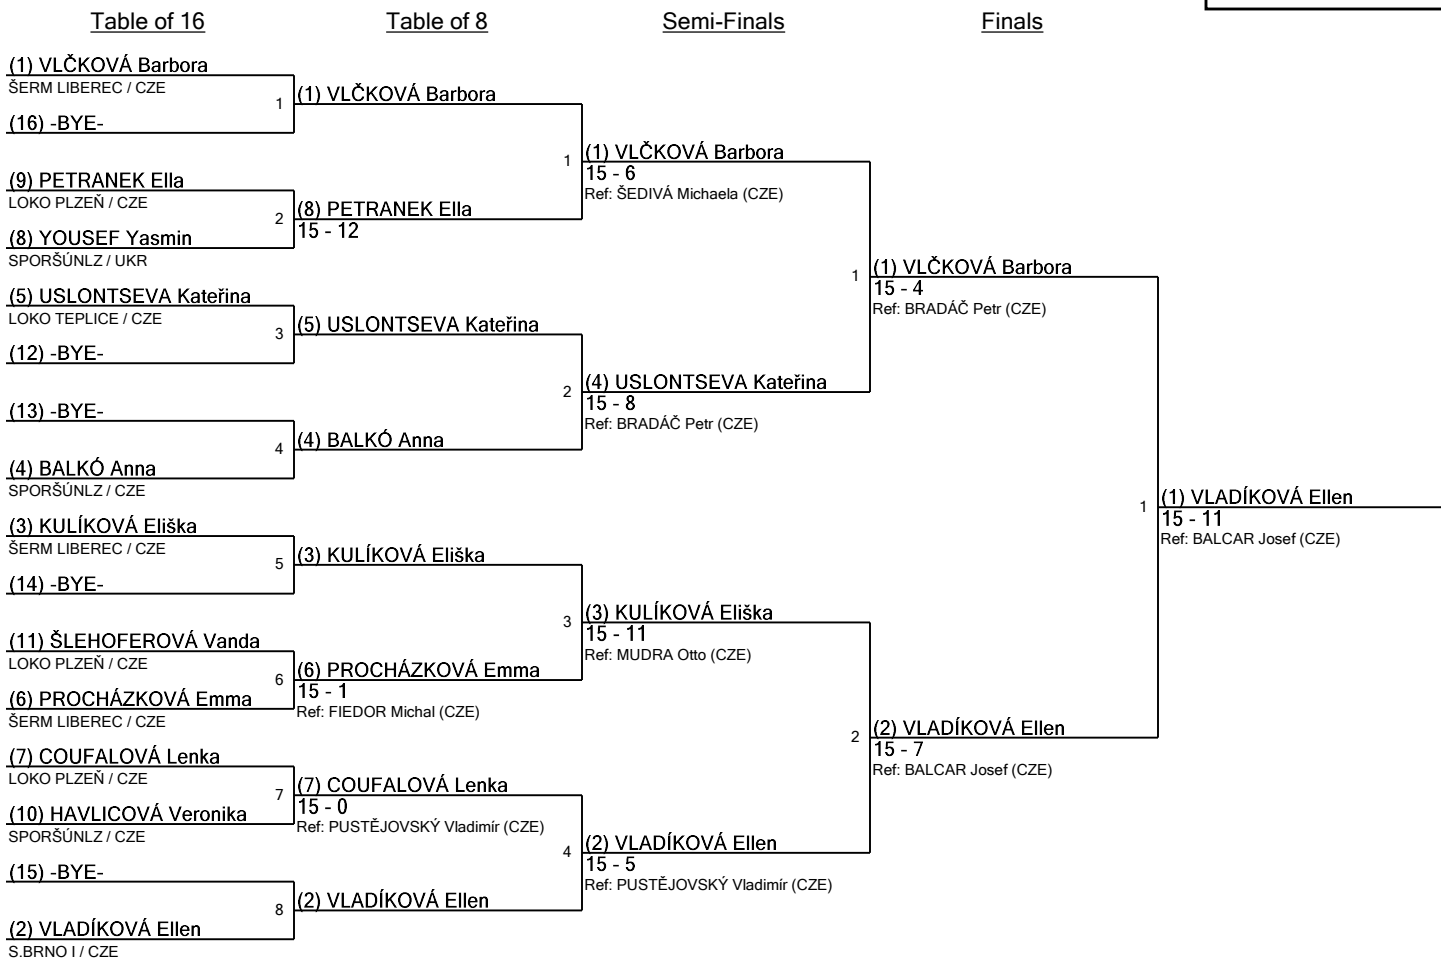

Name	Affiliation	#	1	2	3	4	5	6	7	8	9	10	11	V	V/M	TS	TR	Ind
COUFALOVÁ Lenka	LOKO PLZEŇ / CZE	1		V5	V5	V5	D3	V5	D4	D3	D4	D3	D3	4	0,40	40	36	4
ŠLEHOFEROVÁ Vanda	LOKO PLZEŇ / CZE	2	D3		D1	D3	D2	V5	D0	D0	D1	D3	D0	1	0,10	18	47	-29
PETRANEK Ella	LOKO PLZEŇ / CZE	3	D1	V5		D0	D1	V5	D0	D0	D2	D0	D0	2	0,20	14	43	-29
YOUSEF Yasmin	SPORŠÚNLZ / UKR	4	D0	V5	V5		D4	V3	V5	D2	D1	D3	D1	4	0,40	29	34	-5
BALKÓ Anna	SPORŠÚNLZ / CZE	5	V5	V5	V5	V5		V5	D1	D2	V5	D0	V5	7	0,70	38	33	5
HAVLICOVÁ Veronika	SPORŠÚNLZ / CZE	6	D2	D2	D2	D0	D1		V5	D0	D2	D1	D1	1	0,10	16	43	-27
PROCHÁZKOVÁ Emma	ŠERM LIBEREC / CZE	7	V5	V5	V5	D1	V5	D0		D4	D0	D3	V5	5	0,50	33	30	3
VLČKOVÁ Barbora	ŠERM LIBEREC / CZE	8	V5	V5	V5	V5	V5	V5	V5		V5	D4	V5	9	0,90	49	21	28
KULÍKOVÁ Eliška	ŠERM LIBEREC / CZE	9	V5	V5	V5	V5	D3	V5	V5	D2		V5	V5	8	0,80	45	27	18
VLADÍKOVÁ Ellen	S.BRNO I / CZE	10	V5	V5	V5	V5	V5	V5	V5	V5	D4		V5	9	0,90	49	22	27
USLONTSEVA Kateřina	LOKO TEPLICE / CZE	11	V5	V5	V5	V5	D4	V5	D0	D3	D3	D0		5	0,50	35	30	5

www.FencingTime.com

U-11 Women's Epee Seeding for Round #2 - DE

Tournament: ČEZ CUP II 2022
Date: neděle 1. května 2022 - 12:30
FIE Document: FE_FIE_0008

U11WE

Seed	Name	Club	Country	V	V/M	TS	TR	Ind	Notes
1	VLČKOVÁ Barbora	ŠERM LIBEREC	CZE	9	0,90	49	21	+28	Advanced
2	VLADÍKOVÁ Ellen	S.BRNO I	CZE	9	0,90	49	22	+27	Advanced
3	KULÍKOVÁ Eliška	ŠERM LIBEREC	CZE	8	0,80	45	27	+18	Advanced
4	BALKÓ Anna	SPORŠUNLZ	CZE	7	0,70	38	33	+5	Advanced
5	USLONTSEVA Kateřina	LOKO TEPLICE	CZE	5	0,50	35	30	+5	Advanced
6	PROCHÁZKOVÁ Emma	ŠERM LIBEREC	CZE	5	0,50	33	30	+3	Advanced
7	COUFALOVÁ Lenka	LOKO PLZEŇ	CZE	4	0,40	40	36	+4	Advanced
8	YOUSEF Yasmin	SPORŠUNLZ	UKR	4	0,40	29	34	-5	Advanced
9	PETRANEK Ella	LOKO PLZEŇ	CZE	2	0,20	14	43	-29	Advanced
10	HAVLICOVÁ Veronika	SPORŠUNLZ	CZE	1	0,10	16	43	-27	Advanced
11	ŠLEHOFEROVÁ Vanda	LOKO PLZEŇ	CZE	1	0,10	18	47	-29	Advanced