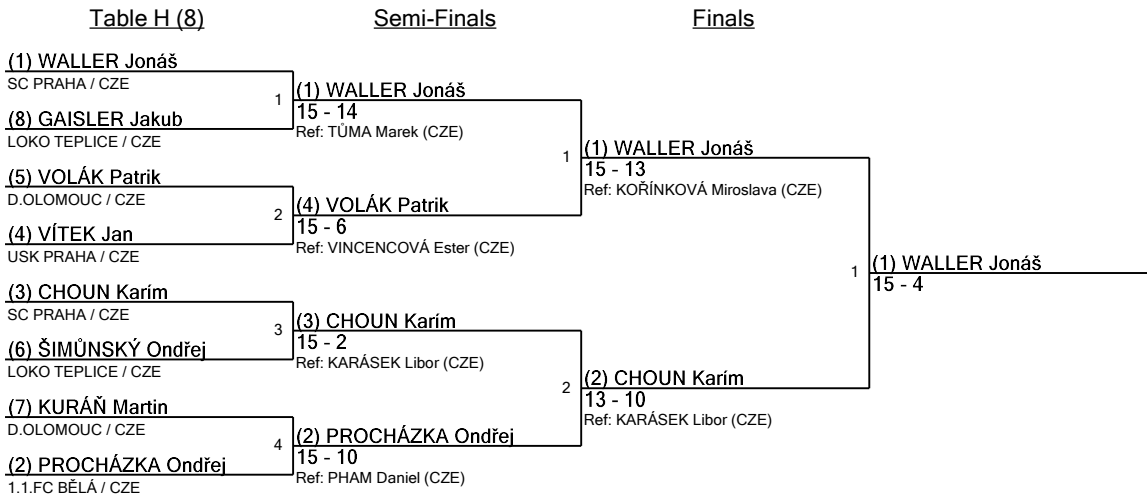

www.FencingTime.com

Cadet Men's Epee

Final Ranking

Tournament: Májový kord
Date: sobota 7. května 2022 - 9:30
FIE Document: FE_FIE_0012

CDTME

Place	Name	Clubs	Country	Birthdate
1	WALLER Jonáš	SC PRAHA	CZE	10.10.2008
2	CHOUN Karim	SC PRAHA	CZE	05.09.2005
3T	PROCHÁZKA Ondřej	1.1.FC BĚLÁ	CZE	10.04.2005
3T	VOLÁK Patrik	D.OLOMOUC	CZE	02.07.2007
5	ŠIMŮNSKÝ Ondřej	LOKO TEPLICE	CZE	06.05.2006
6	KURÁŇ Martin	D.OLOMOUC	CZE	23.08.2005
7	VÍTEK Jan	USK PRAHA	CZE	13.02.2005
8	GAISLER Jakub	LOKO TEPLICE	CZE	29.04.2005
9	ADDO DJAN Theodor	S.DEJVICE	CZE	
10	SMUTNÝ Richard	USK PRAHA	CZE	07.07.2005
11	VACH Daniel	LOKO TEPLICE	CZE	23.07.2005
12	HRADSKÝ Jakub	1.1.FC BĚLÁ	CZE	24.07.2006
13	KUCHAR Matěj	SC PRAHA	CZE	04.02.2006
14	GAISLER Vojtěch	LOKO TEPLICE	CZE	01.06.2007
15	SEJKORA Adam	SC PRAHA	CZE	28.08.2007
16	SEDLÁK Petr	LOKO TEPLICE	CZE	
17	NOVÁČEK Mikuláš	LOKO PLZEN	CZE	27.03.2008
18	HORÁČEK Vít	D.PRAHA	CZE	
19	NOVOTNÝ Šimon	ŠERM LIBEREC	CZE	
20	GAISLER Jan	LOKO TEPLICE	CZE	23.03.2007
21	MATERNA Jakub	RIEGEL PRAHA	CZE	12.01.2007
22	POSPÍŠIL Matěj	S.DEJVICE	CZE	20.04.2006
23	MALÝ Patrik	RIEGEL PRAHA	CZE	
24	WALLER Adam	SC PRAHA	CZE	27.08.2007
25	PAVLÍČEK Martin	S.S.UH.HRAD.	CZE	07.08.2007
26	MUSIL Tomáš	S.DEJVICE	CZE	14.06.2006
27	ŠTASTNÝ Jan	SL.LITOMĚŘICE	CZE	30.05.2007
28	KOŠTAL Kryštof	USK PRAHA	CZE	
29	AIGERMAN Oliver	LOKO TEPLICE	CZE	
30	URBANSKY Štěpán	LOKO TEPLICE	CZE	24.06.2006
31	VINŠ Jakub	ŠERM LIBEREC	CZE	
32	ŽÁK Filip	S.S.UH.HRAD.	CZE	28.07.2007
33	HRADECKÝ Hynek	SC PRAHA	CZE	24.06.2008
34	VOJTÍŠEK Albert	D.PRAHA	CZE	28.05.2008
35	CHARAMZA Michal	D.OLOMOUC	CZE	
36	KARL Felix	LOKO TEPLICE	CZE	08.10.2005
37	BAJGAR Adam	D.PRAHA	CZE	
38T	KORINEK Robert	S.S.UH.HRAD.	CZE	17.08.2008
38T	MATIAŠ Martin	D.PRAHA	CZE	06.12.2007
40	HALODA František	S.S.UH.HRAD.	CZE	29.05.2007