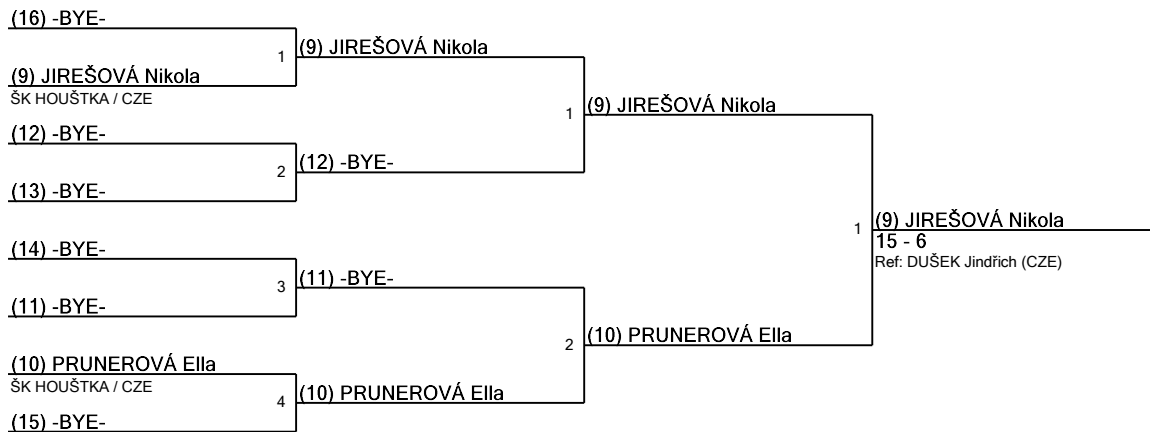

Bronze Medal

(4) KOTLANOVÁ Erika ŠK HOUŠTKA / CZE	(3) KOTLANOVÁ Erika 15 - 9 Ref: BRODIL Radek (CZE)
(3) FIBINGEROVÁ Eva SOKOL BRNO I / CZE	

Table of 4 (Pl. 5-8)

(8) PASTRŇÁKOVÁ Aneta ŠK HOUŠTKA / CZE	(5) KOLAŘÍKOVÁ Viktorie SOKOL BRNO I / CZE
(6) MORAVCOVÁ Zuzana FC CHOMUTOV / CZE	(7) SOJOVSKÁ Jana ŠK HOUŠTKA / CZE

Table of 2 (Pl. 5-6)

(5) PASTRŇÁKOVÁ Aneta 15 - 5 Ref: JERÁBEK Matěj (CZE)	(5) SOJOVSKÁ Jana 15 - 9 Ref: JERÁBEK Matěj (CZE)
(6) SOJOVSKÁ Jana 15 - 7 Ref: REINHARD Květoslav (CZE)	

Table of 2 (Pl. 7-8)

(8) KOLAŘÍKOVÁ Viktorie SOKOL BRNO I / CZE	(7) KOLAŘÍKOVÁ Viktorie 15 - 6 Ref: BRODIL Radek (CZE)
(7) MORAVCOVÁ Zuzana FC CHOMUTOV / CZE	

Table of 8 (Pl. 9-16)

Table of 4 (Pl. 9-12)

Table of 2 (Pl. 9-10)

www.FencingTime.com

Senior + Junior Women's Sabre Final Ranking

WS

Tournament: Jarní šavle
Date: 14. května 2022 - 11:30
FIE Document: FE_FIE_0012