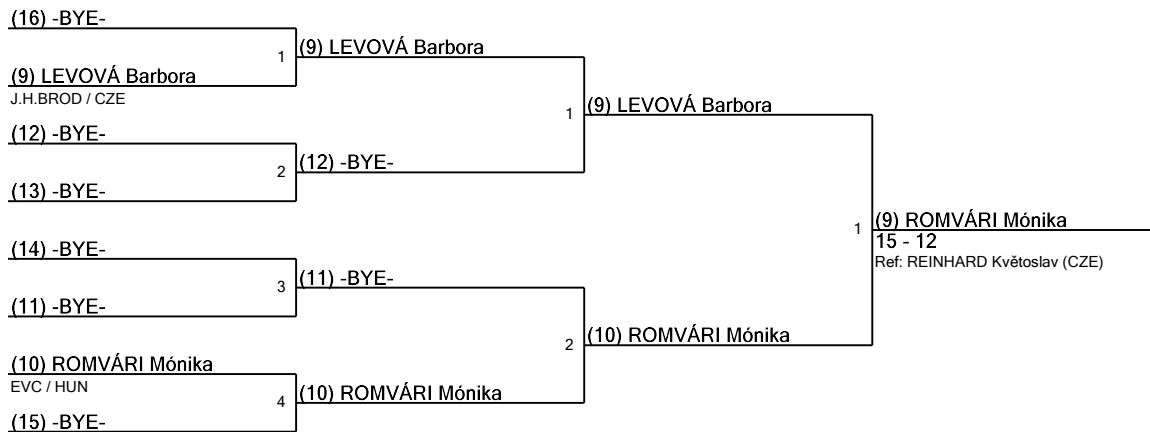

Table of 8 (Pl. 9-16)

Table of 4 (Pl. 9-12)

Table of 2 (Pl. 9-10)

www.FencingTime.com

Senior Women's Saber Final Ranking

Tournament: SOKOL CUP 2022
Date: sobota 5. listopadu 2022 - 12:30
FIE Document: FE_FIE_0012

WS

Place	Name	Clubs	Country	Birthdate
1	MALI Meta	KAMNIK	SLO	01.01.2005
2	BURSIKOVÁ Kristina	ČSK RIEGEL	CZE	01.01.2004
3T	KOTLANOVÁ Erika	ŠKH	CZE	01.01.2006
3T	VOLODINA Faina	AMU	CZE	01.01.1998
5	SOJOVSKÁ Jana	ŠKH	CZE	01.01.2008
6	FIBINGEROVÁ Eva	SBI	CZE	01.01.2004
7	REINHARDOVÁ Kristýna	SBI	CZE	01.01.2003
8	PRUNEROVÁ Ella	ŠKH	CZE	01.01.2005
9	ROMVÁRI Mónika	EVC	HUN	01.01.1966
10	LEVOVÁ Barbora	J.H.BROD	CZE	01.01.2005