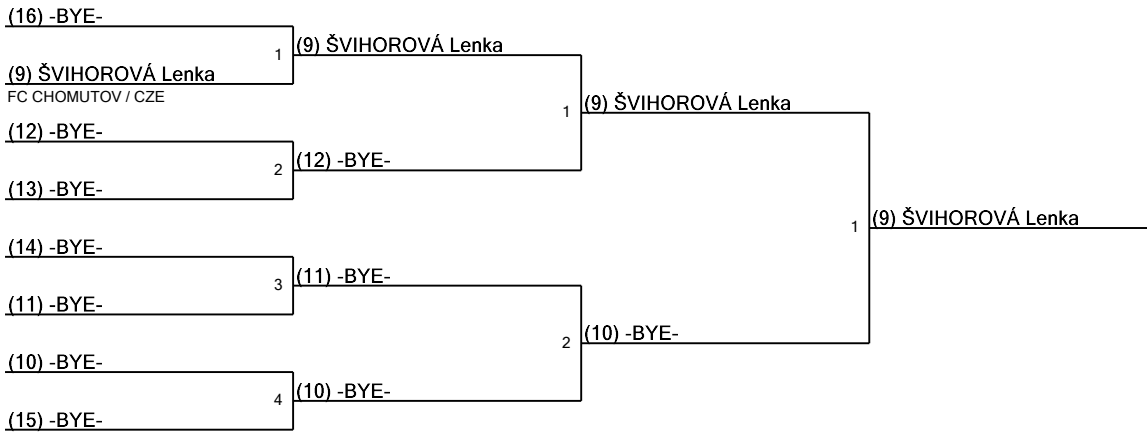

## U20 Junior + Senior Women's Saber Seeding for Round #2 - DE (All Places Fenced)

WS

Tournament: Tvarůžkův memoriál 2023  
Date: 29. ledna 2023 - 12:00  
FIE Document: FE\_FIE\_0008

Seed	Name	Club	Country	V	V/M	HS	HR	Ind	Notes
1	BURSÍKOVÁ Kristina	ČSK RIEGEL	CZE	8	1,00	40	7	+33	Advanced
2	KOTLANOVÁ Erika	ŠK HOUŠTKA	CZE	7	0,88	35	15	+20	Advanced
3	REINHARDOVÁ Kristýna Patricie	SOKOL BRNO I	CZE	5	0,63	30	26	+4	Advanced
4	GUTSCHI Eva Maria	SUW 9	AUT	5	0,63	31	28	+3	Advanced
5	VOLODINA Faina	AMU PRAHA	CZE	4	0,50	33	27	+6	Advanced
6	SOJOVSKÁ Jana	ŠK HOUŠTKA	CZE	4	0,50	30	28	+2	Advanced
7	FIBINGEROVÁ Eva	SOKOL BRNO I	CZE	1	0,13	22	37	-15	Advanced
8	LEVOVÁ Barbora	TJJHB	CZE	1	0,13	13	38	-25	Advanced
9	ŠVIHOROVÁ Lenka	FC CHOMUTOV	CZE	1	0,13	10	38	-28	Advanced

Table of 8 (Pl. 9-16)

Table of 4 (Pl. 9-12)

Table of 2 (Pl. 9-10)

www.FencingTime.com