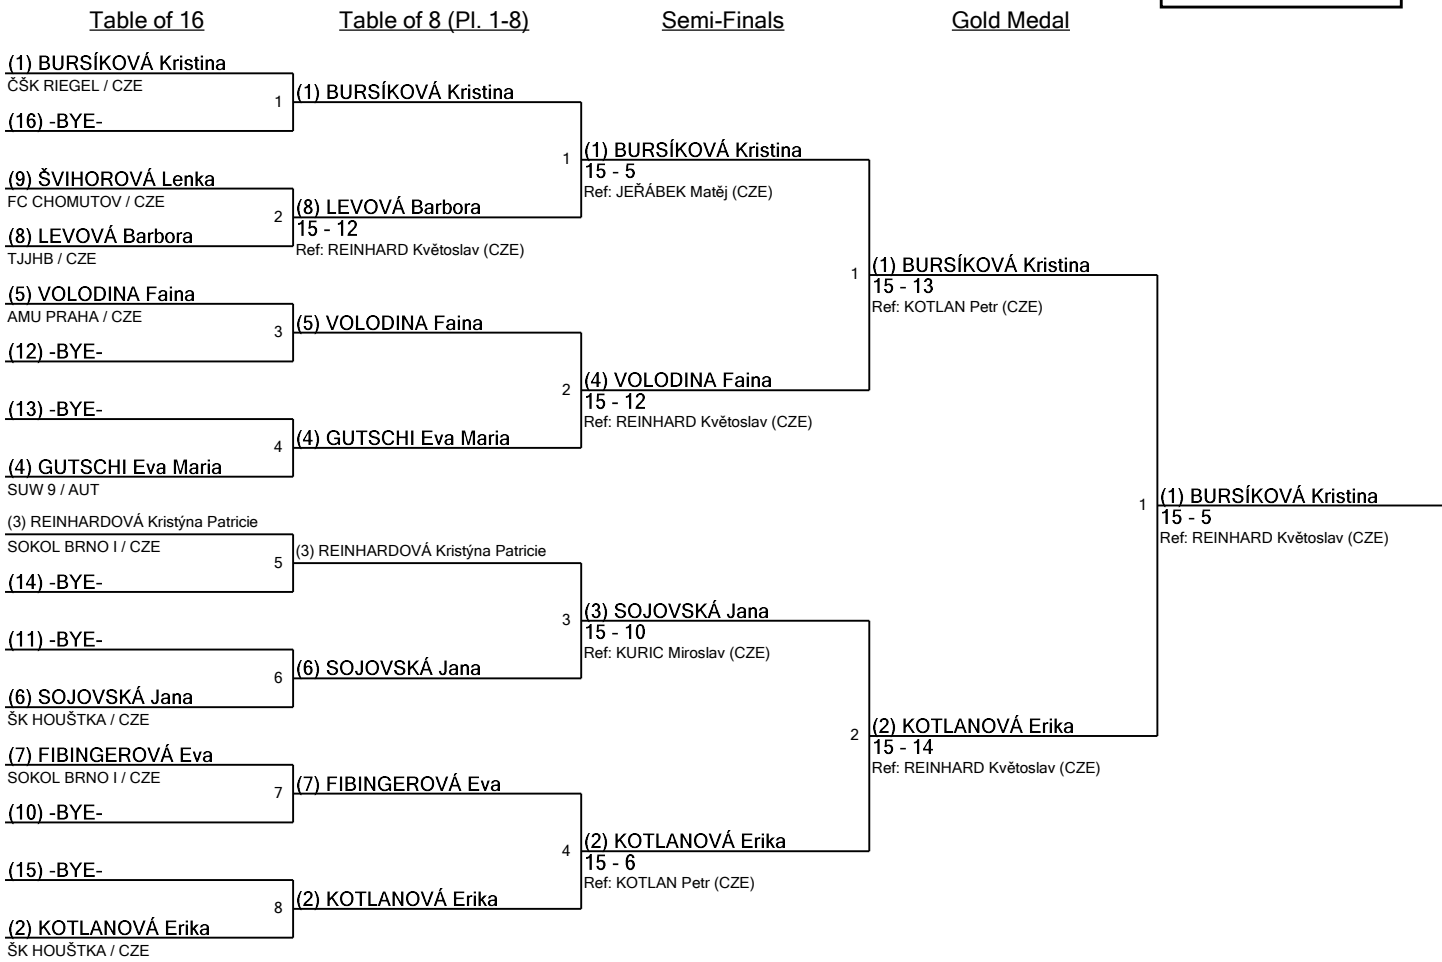

## U20 Junior + Senior Women's Saber Seeding for Round #2 - DE (All Places Fenced)

WS

Tournament: Tvarůžkův memoriál 2023  
Date: 29. ledna 2023 - 12:00  
FIE Document: FE\_FIE\_0008

Seed	Name	Club	Country	V	V/M	HS	HR	Ind	Notes
1	BURSÍKOVÁ Kristina	ČSK RIEGEL	CZE	8	1,00	40	7	+33	Advanced
2	KOTLANOVÁ Erika	ŠK HOUŠTKA	CZE	7	0,88	35	15	+20	Advanced
3	REINHARDOVÁ Kristýna Patricie	SOKOL BRNO I	CZE	5	0,63	30	26	+4	Advanced
4	GUTSCHI Eva Maria	SUW 9	AUT	5	0,63	31	28	+3	Advanced
5	VOLODINA Faina	AMU PRAHA	CZE	4	0,50	33	27	+6	Advanced
6	SOJOVSKÁ Jana	ŠK HOUŠTKA	CZE	4	0,50	30	28	+2	Advanced
7	FIBINGEROVÁ Eva	SOKOL BRNO I	CZE	1	0,13	22	37	-15	Advanced
8	LEVOVÁ Barbora	TJJHB	CZE	1	0,13	13	38	-25	Advanced
9	ŠVIHOROVÁ Lenka	FC CHOMUTOV	CZE	1	0,13	10	38	-28	Advanced

Table of 8 (Pl. 9-16)

Table of 4 (Pl. 9-12)

Table of 2 (Pl. 9-10)

www.FencingTime.com